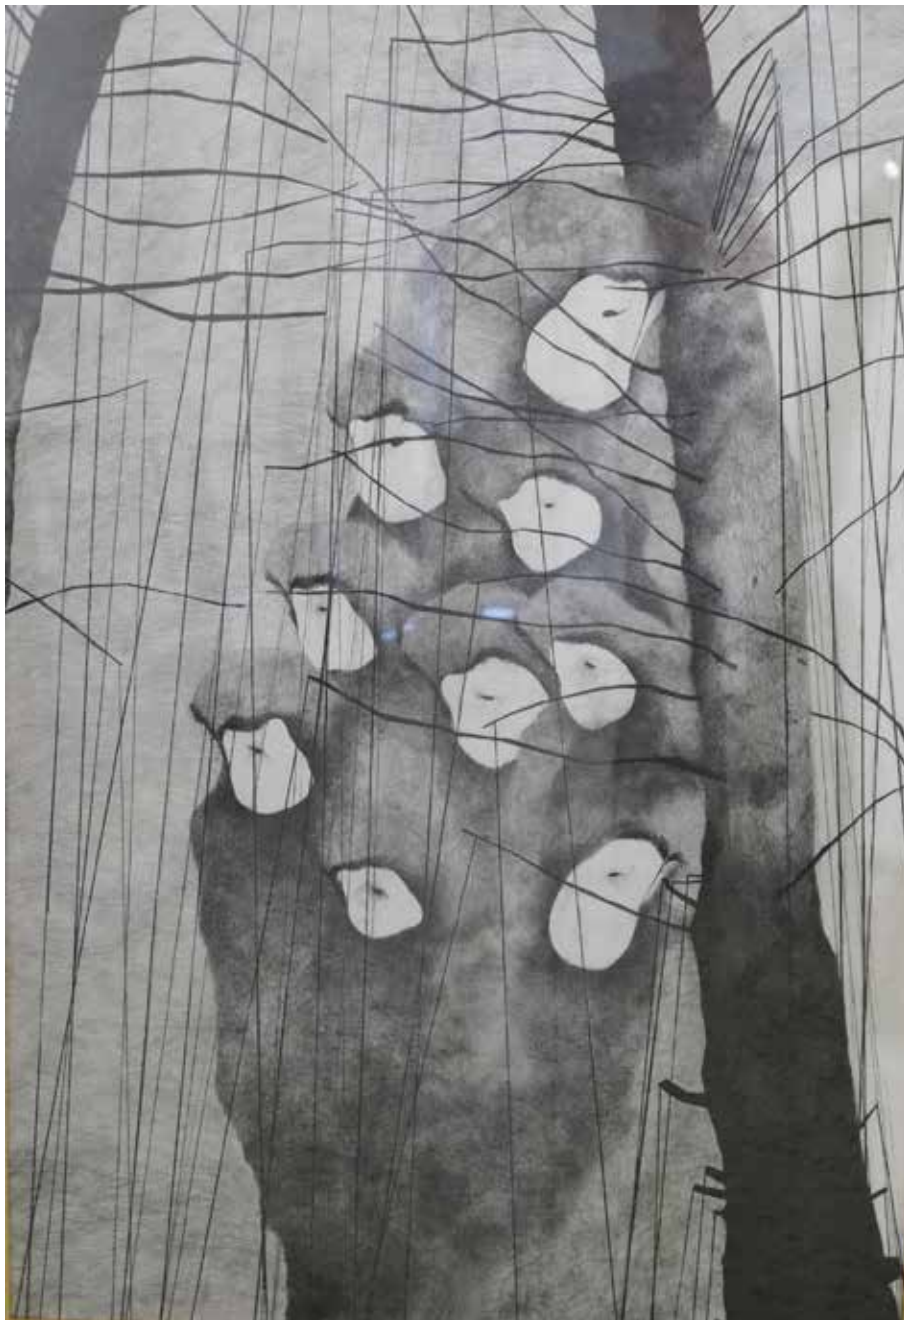

Katerina Yerokhina & Annabella Kalisch
„Grafisches“

26.05. - 24.06.2018

Galerie des Kunstvereins im Theater an der Ilmenau, Uelzen

Annabella Kalisch: eulen.spiegel

Annabella Kalisch: nacht.wache

Annabella Kalisch: hasen.haft

Katerina Yerokhina: In Der Gondel

Katerina Yerokhina: Lucca

Katerina Yerokhina: Säulen des Zweifels