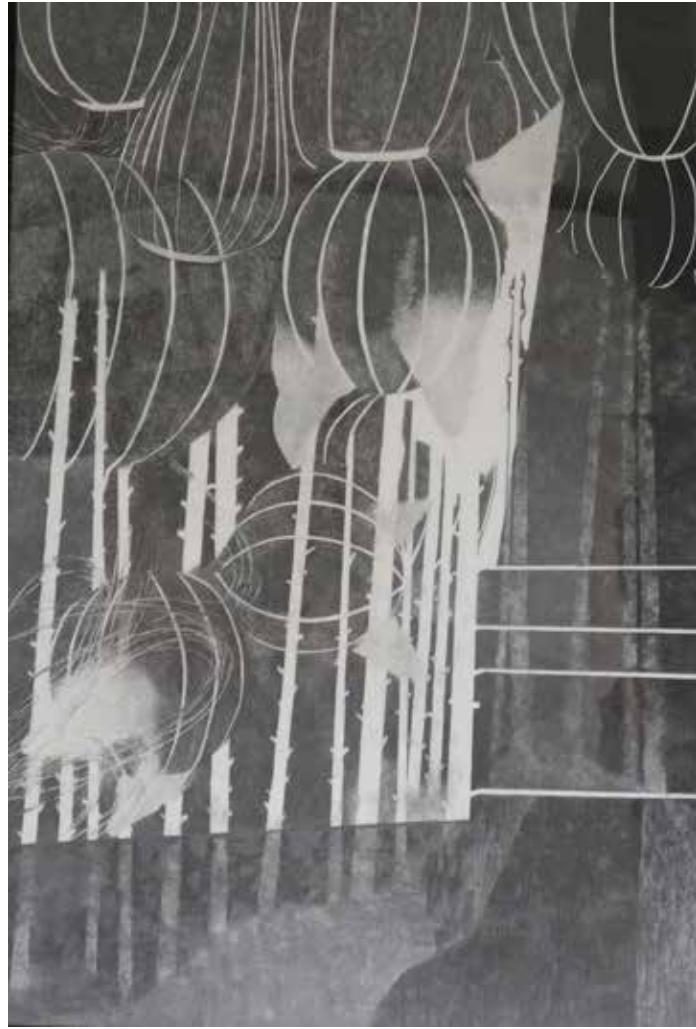

Katerina Yerokhina & Annabella Kalisch
„Grafisches“

26.05. - 24.06.2018

Galerie des Kunstvereins im Theater an der Ilmenau, Uelzen

Annabella Kalisch: eulen.spiegel

Annabella Kalisch: nacht.wache

Annabella Kalisch: hasen.haft

Katerina Yerokhina: In Der Gondel

Katerina Yerokhina: Lucca

Katerina Yerokhina: Säulen des Zweifels