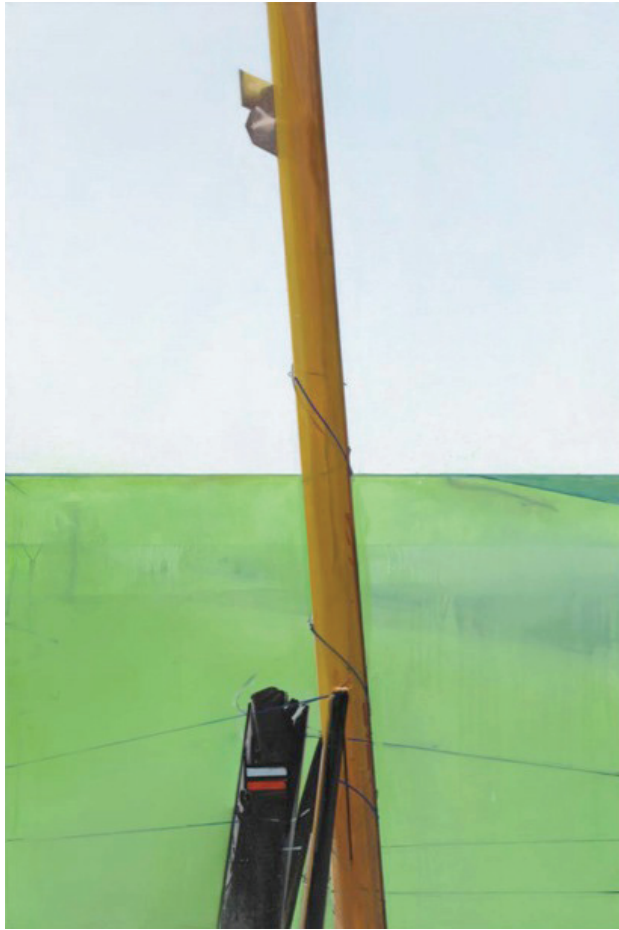

Isabelle Borges: ‚Drop‘ - 170 x 230cm - Öl auf Lw. 2013

Isabelle Borges: ‚The Fall‘ - 200 x 180cm - Mischt. auf Lw. 2014

„Jens Hausmann: ‚modern house, 13 Asche‘ - 110 x 220cm - Öl auf Lw. 2013

Jens Hausmann: ‚Terrasse‘ - 270 x 110cm - Öl auf Lw. 2014

Jessica Buhlmann: ‚Fauna‘ - 190 x 155cm - Öl auf Lw. 2012

Jessica Buhlmann: ‚Ibeji‘ - Öl auf Lw. 2011

Markus Willeke: ‚Reflexion / Pool‘ - 40 x 25cm - Öl auf Lw. 2014

Markus Willeke: ‚Silver Blind‘ - 280 x 185cm - Öl auf Lw. 2013

Thoralf Knobloch: ‚Route Courbet‘ - 180 x 120cm - Öl auf Lw. 2008

Thoralf Knobloch: ‚Wagen‘ - 150 x 100cm - Öl auf Lw. 2009

Titus Schade: ‚das Metallhaus‘ - 70 x 50cm - Öl + Acryl auf Lw. 2013

Titus Schade: ‚das Portal‘ - 100 x 170cm - Öl + Acryl auf Lw. 2012